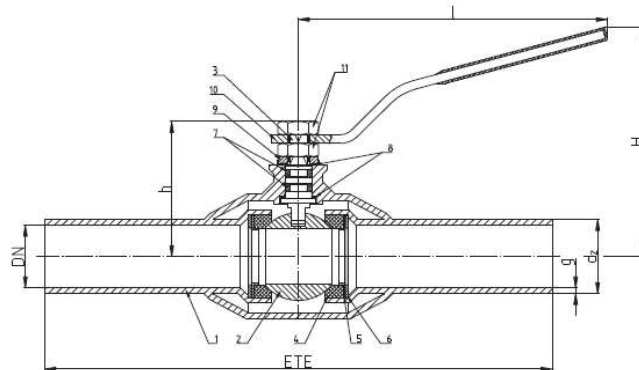

DN	PS [bar]	ETE [mm]	d2 x g [mm]	h [mm]	l [mm]	H [mm]	Kvs [m³/h]	Waga [kg]	M [Nm]
10	40	290	17,3x3,1	49,5	140	92	0,7	3	
15	40	290	21,3x2,3	53,5	140	96	14,7	4	
20	40	290	26,3x2,6	55,5	140	98	26,2	7	
25	40	290	33,7x2,6	61,5	140	104	40,9	16	
32	40	290	42,4x2,6	81,5	195	139	67,0	25	
40	40	240	48,3x2,6	86,5	195	144	104,7	48	

INFORMACJE TECHNICZNE ORAZ WYCENY INWESTYCYJNE U NASZYCH DORADCÓW

TAŚMY I FOLIE BUDOWLANE

TAŚMY I FOLIE OPAKOWANIOWE

MATERIAŁY IZOLUJĄCE I USZCZELNIAJĄCE

SYSTEMY DOCIEPLEŃ BUDYNKÓW

BEZPIECZEŃSTWO I HIGIENA PRACY

Chemia

Kropelek:

kontakt bezpośredni: +48 505 657 795

magazyn dla dostaw 114SIW: ul. Handlowa 2, 41-807 Zabrze
sklad.kropelek.zabrze@orangeseven.pl

Pecefal:

kontakt bezpośredni: +48 505 657 795

magazyn dla dostaw 114SIK: ul. Handlowa 2, 41-807 Zabrze
sklad.pecefal.zabrze@orangeseven.pl

Żeliwiarz:

kontakt bezpośredni: +48 505 657 795

magazyn dla dostaw 111SID: ul. Cegielnia Murcki 5, 40-749 Katowice
sklad.zeliwiarz.katowice@orangeseven.pl

Instalacje:
kontakt bezpośredni: +48 605 227 040

magazyn dla dostaw 110I: ul. Kościuszki 227, 40-600 Katowice
magazyn.instalacje.katowice@orangeseven.pl

magazyn dla dostaw 210I: ul. Zakłiki z Mydlnik 16, 30-198 Kraków
magazyn.instalacje.krakow@orangeseven.pl

Chemia:
kontakt bezpośredni: +48 605 227 040

magazyn dla dostaw 110C: ul. Śląska 88, 40-742 Katowice
magazyn.chemia.katowice@orangeseven.pl

Adres do korespondencji i fakturowania: Orange Seven, ul. Opolskiego 1/21, 41-500 Chorzów